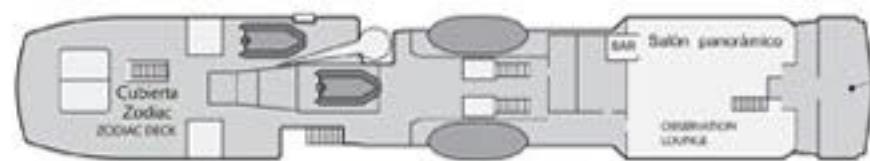

**Cubierta de mando**  
Bridge Deck

<b>Triple</b> 2 camas bajas / 1 cama alta 2 lower / 1 upper berths	<b>Twin</b> 2 camas bajas 2 lower berths	<b>Single</b> 1 cama baja 1 lower berth
--	--	---

**Cubierta superior**  
Upper Deck

**Cubierta principal**  
Main Deck

- Cubierta panorámica  
TOP DECK
- Cubierta de mando  
BRIDGE DECK
- Cubierta superior  
UPPER DECK
- Cubierta principal  
MAIN DECK

**Cubierta panorámica**  
Top Deck